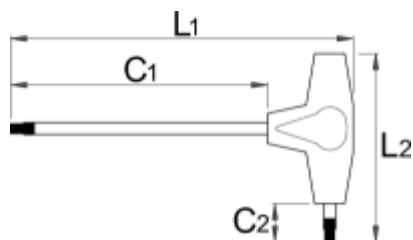

Ключ TX профил с Т-дръжка - 193TX

материал: острие - хром-ванадий, изцяло закалено

дръжка - полипропилен

острие: хромирано, връх: индуктивно закален и фосфатиран

Профил: 

.

		L1	C1	C2	L2			
607171	TX 6	155	125	15	61	15	4B	10
607172	TX 7	155	125	15	61	15	4B	10
607173	TX 8	155	125	15	61	15	4B	10
607174	TX 9	155	125	15	61	15	4B	10
607175	TX 10	155	125	15	61	15	4B	10
607176	TX 15	155	125	15	61	19	4B	10
607177	TX 20	155	125	15	61	22	4B	10
607178	TX 25	188	150	20	88	46	4B	10
607179	TX 27	188	150	20	88	58	4B	10
607180	TX 30	188	150	20	88	67	4B	10
607181	TX 40	223	175	25	113	118	4B	6
607182	TX 45	223	175	25	113	142	4B	6